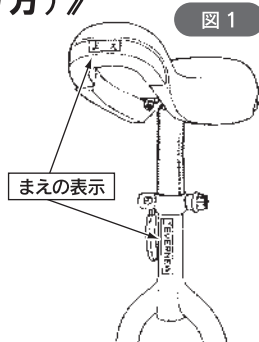

## 《梱包内容のご確認》

●開梱されましたら、下記の部品が入っているかご確認ください。

部品名	数量	材質
サドル	1	ポリウレタン製
本体	1	フレーム：スチールパイプ タイヤ：ポリウレタン
ペダル	2	合成樹脂、右1、左1（取付済み）

## 《組立方法(サドルの取付け方)》

1. フレーム上部の高さ調節レバーを緩め、シャフトカバーをサドルのシャフトに付けた状態で、フレームに差し込んでください。
2. サドルをフレームに差し込む際には、図1のようにサドルとフレームに表示されている、「まえ」の表示を合わせてください。  
シャフトのすべり防止加工部分に調節レバーが当たるまでサドルを押し込み、調節レバーでしっかりと固定してください。

図1

### ※サドルの高さの目安

図2のように両足を肩幅程度に開いた状態で、サドルを股に当て、爪先と車輪の中心が約5cmになるようにサドルの高さを調節してください。

図2

お気付きの点やご不明な点は、  
 購入先または弊社へお問い合わせください。

この度は本製品をお買い上げいただき、誠にありがとうございます。  
 ご使用になる前に必ず、本取扱説明書をよくお読みになり正しくご使用ください。  
 間違った取り扱いや不適切な取扱いは、重大な事故につながる恐れがあります。  
お読みになった本取扱説明書は、管理責任者が必ず保管してください。